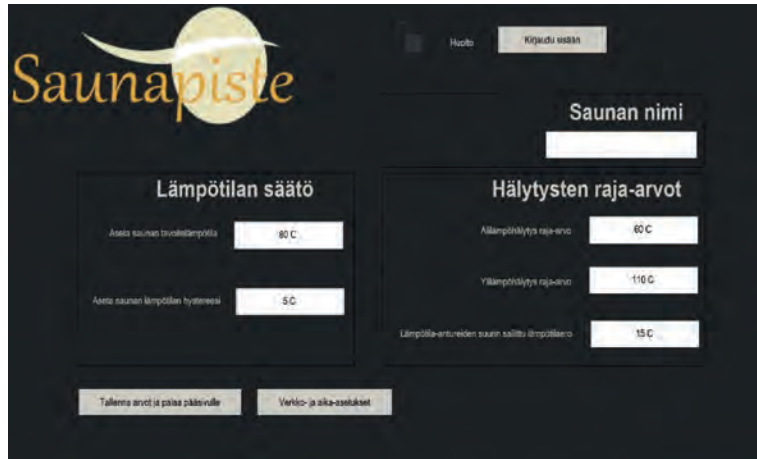

KÄYTTÖLIITTYMÄ ON NYKYAIKAINEN JA HELPPOKÄYTTÖINEN

Ohjelman asetussivu

Asetussivun selkeältä näytöltä näkee tärkeimmät tiedot ja arvot nopeasti. HPK/LOGI/Digi Saunan nimi voidaan lisätä jokaiselle keskukselle erikseen.