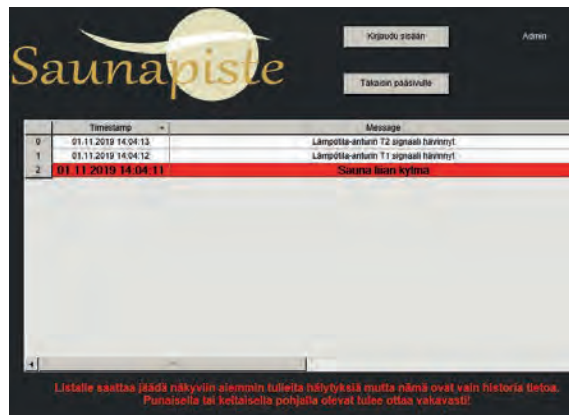

Hälytyssivut

Sivulta näkee kaikki hälytykset ja varoitukset reaaliajassa sekä näiden historiatiedot.

Nostopörssi Oy / Saunapiste
Kuikankatu 11 A 11
20760 Piispanristi

Puh. 02 234 3030
info@saunapiste.fi
www.saunapiste.fi