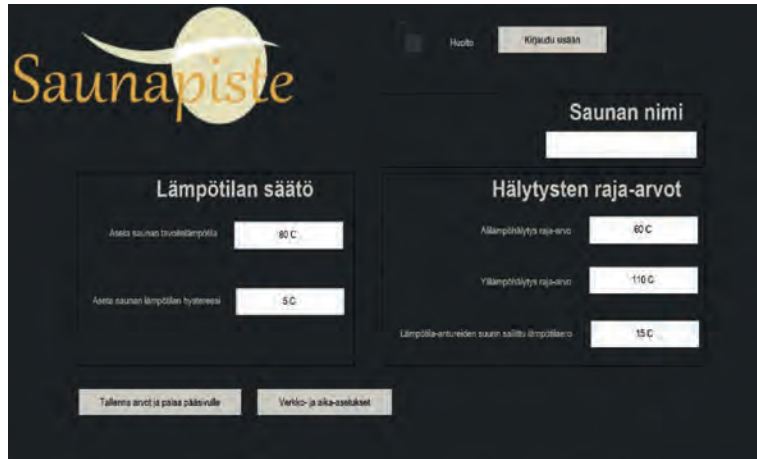

saunapiste

®

OHJAUSKESKUKSET

• TAKUUVARMAT • LÖYLYT • SAUNOIHIN •

HPK/LOGI-Digi OHJAUSKESKUKSEN KÄYTTÖ

Saunan ohjaukselle on oma web-selainpohjainen käyttöliittymänsä. Käyttöliittymään pääsee kirjautumaan Internet selaimen avulla. Ohjauslaitteena voi käyttää PC:tä, tablettia tai älypuhelin. Etätuki on saatavana suoraan keskukselle.

KÄYTTÖLIITTYMÄ ON NYKYAIKAINEN JA HELPPOKÄYTTÖINEN

Ohjelman asetussivu

Asetussivun selkeältä näytöltä näkee tärkeimmät tiedot ja arvot nopeasti. HPK/LOGI/Digi Saunan nimi voidaan lisätä jokaiselle keskukselle erikseen.

Ohjelman etusivu

Sisään kirjautuneena voidaan määrittää mm. saunan ohjaustavat ja viikkokellot.

Viikkokellon asetussivu

Sivulta voidaan määrittää aikaohjelmat saunaan.

Hälytyssivut

Sivulta näkee kaikki hälytykset ja varoitukset reaaliajassa sekä näiden historiatiedot.