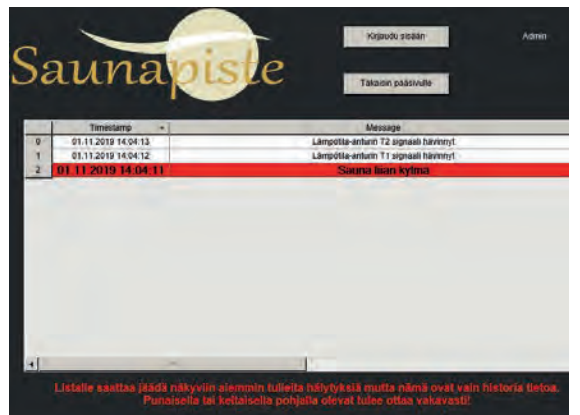

saunapiste

®

OHJAUSKESKUKSET

• TAKUUVARMAT • LÖYLYT • SAUNOIHIN •

HPK/LOGI-Digi OHJAUSKESKUKSEN KÄYTTÖ

Saunan ohjaukselle on oma web-selainpohjainen käyttöliittymänsä. Käyttöliittymään pääsee kirjautumaan Internet selaimen avulla. Ohjauslaitteena voi käyttää PC:tä, tablettia tai älypuhelin. Etätuki on saatavana suoraan keskukselle.

KÄYTTÖLIITTYMÄ ON NYKYAIKAINEN JA HELPPOKÄYTTÖINEN

Ohjelman asetussivu

Asetussivun selkeältä näytöltä näkee tärkeimmät tiedot ja arvot nopeasti. HPK/LOGI/Digi Saunan nimi voidaan lisätä jokaiselle keskukselle erikseen.

Ohjelman etusivu

Sisään kirjautuneena voidaan määrittää mm. saunan ohjaustavat ja viikkokellot.

Viikkokellon asetussivu

Sivulta voidaan määrittää aikaohjelmat saunaan.

Hälytyssivut

Sivulta näkee kaikki hälytykset ja varoitukset reaaliajassa sekä näiden historiatiedot.