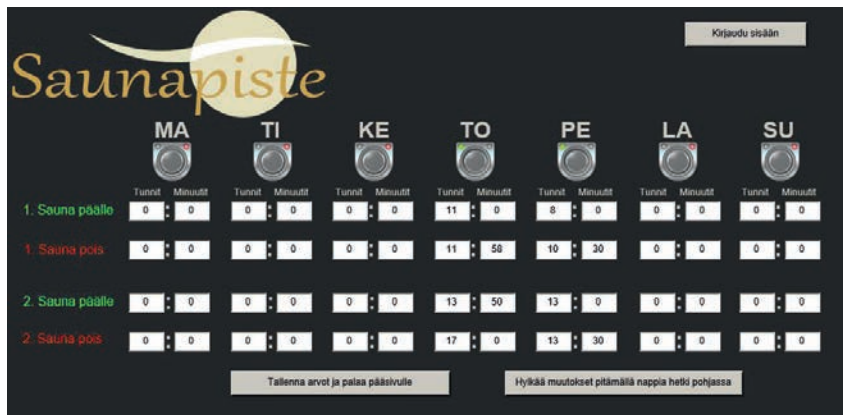

®

OHJAUSKESKUKSET

• TAKUUVARMAT • LÖYLYT • SAUNOIHIN •

HPK/LOGI-Digi OHJAUSKESKUKSEN KÄYTTÖ

Saunan ohjaukselle on oma web-selainpohjainen käyttöliittymänsä. Käyttöliittymään pääsee kirjautumaan Internet selaimen avulla. Ohjauslaitteena voi käyttää PC:tä, tablettia tai älypuhelin. Etätuki on saatavana suoraan keskukselle.

KÄYTTÖLIITTYMÄ ON NYKYAIKAINEN JA HELPPOKÄYTTÖINEN

Ohjelman asetussivu

Asetussivun selkeältä näytöltä näkee tärkeimmät tiedot ja arvot nopeasti. HPK/LOGI/Digi Saunan nimi voidaan lisätä jokaiselle keskukselle erikseen.

Ohjelman etusivu

Sisään kirjautuneena voidaan määrittää mm. saunan ohjaustavat ja viikkokellot.

Viikkokellon asetussivu

Sivulta voidaan määrittää aikaohjelmat saunaan.

Hälytyssivut

Sivulta näkee kaikki hälytykset ja varoitukset reaaliajassa sekä näiden historiatiedot.