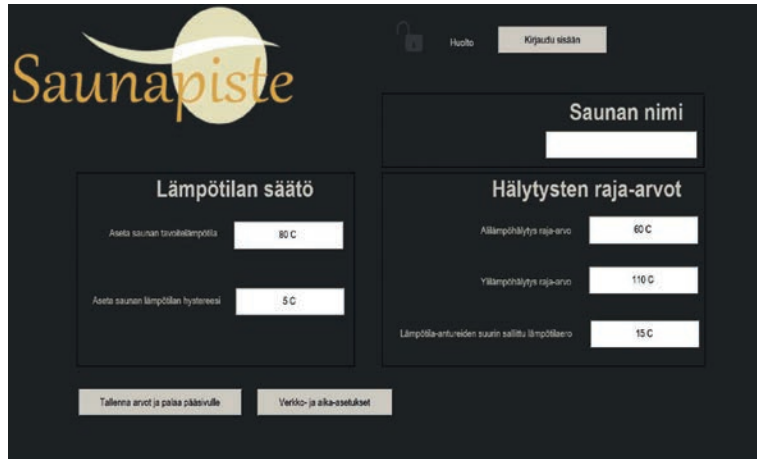

OHJAUSKESKUKSET OVAT RST-KOTELOITUJA

Yhdellä kotelolla 40A, 63A ja 80A

Kahdella kotelolla 100A (tarkoitettu kahdelle kiukaalle)

Kotelon mitat: K 610 mm, L 405 mm, S 135 mm

KOTELOINTILUOKKA IP20**KATTAVAT TIEDOT TUOTTEISTA
LÖYTYVÄT KOTISIVUILTAMME**

®

OHJAUSKESKUKSET

• TAKUUVARMAT • LÖYLYT • SAUNOIHIN •

HPK/LOGI-Digi OHJAUSKESKUKSEN KÄYTTÖ

Saunan ohjaukselle on oma web-selainpohjainen käyttöliittymänsä. Käyttöliittymään pääsee kirjautumaan Internet selaimen avulla. Ohjauslaitteena voi käyttää PC:tä, tablettia tai älypuhelin. Etätuki on saatavana suoraan keskukselle.

KÄYTTÖLIITTYMÄ ON NYKYAIKAINEN JA HELPPOKÄYTTÖINEN

Ohjelman asetussivu

Asetussivun selkeältä näytöltä näkee tärkeimmät tiedot ja arvot nopeasti. HPK/LOGI/Digi Saunan nimi voidaan lisätä jokaiselle keskukselle erikseen.

Ohjelman etusivu

Sisään kirjautuneena voidaan määrittää mm. saunan ohjaustavat ja viikkokellot.

Viikkokellon asetussivu

Sivulta voidaan määrittää aikaohjelmat saunaan.

Hälytyssivut

Sivulta näkee kaikki hälytykset ja varoitukset reaaliajassa sekä näiden historiatiedot.