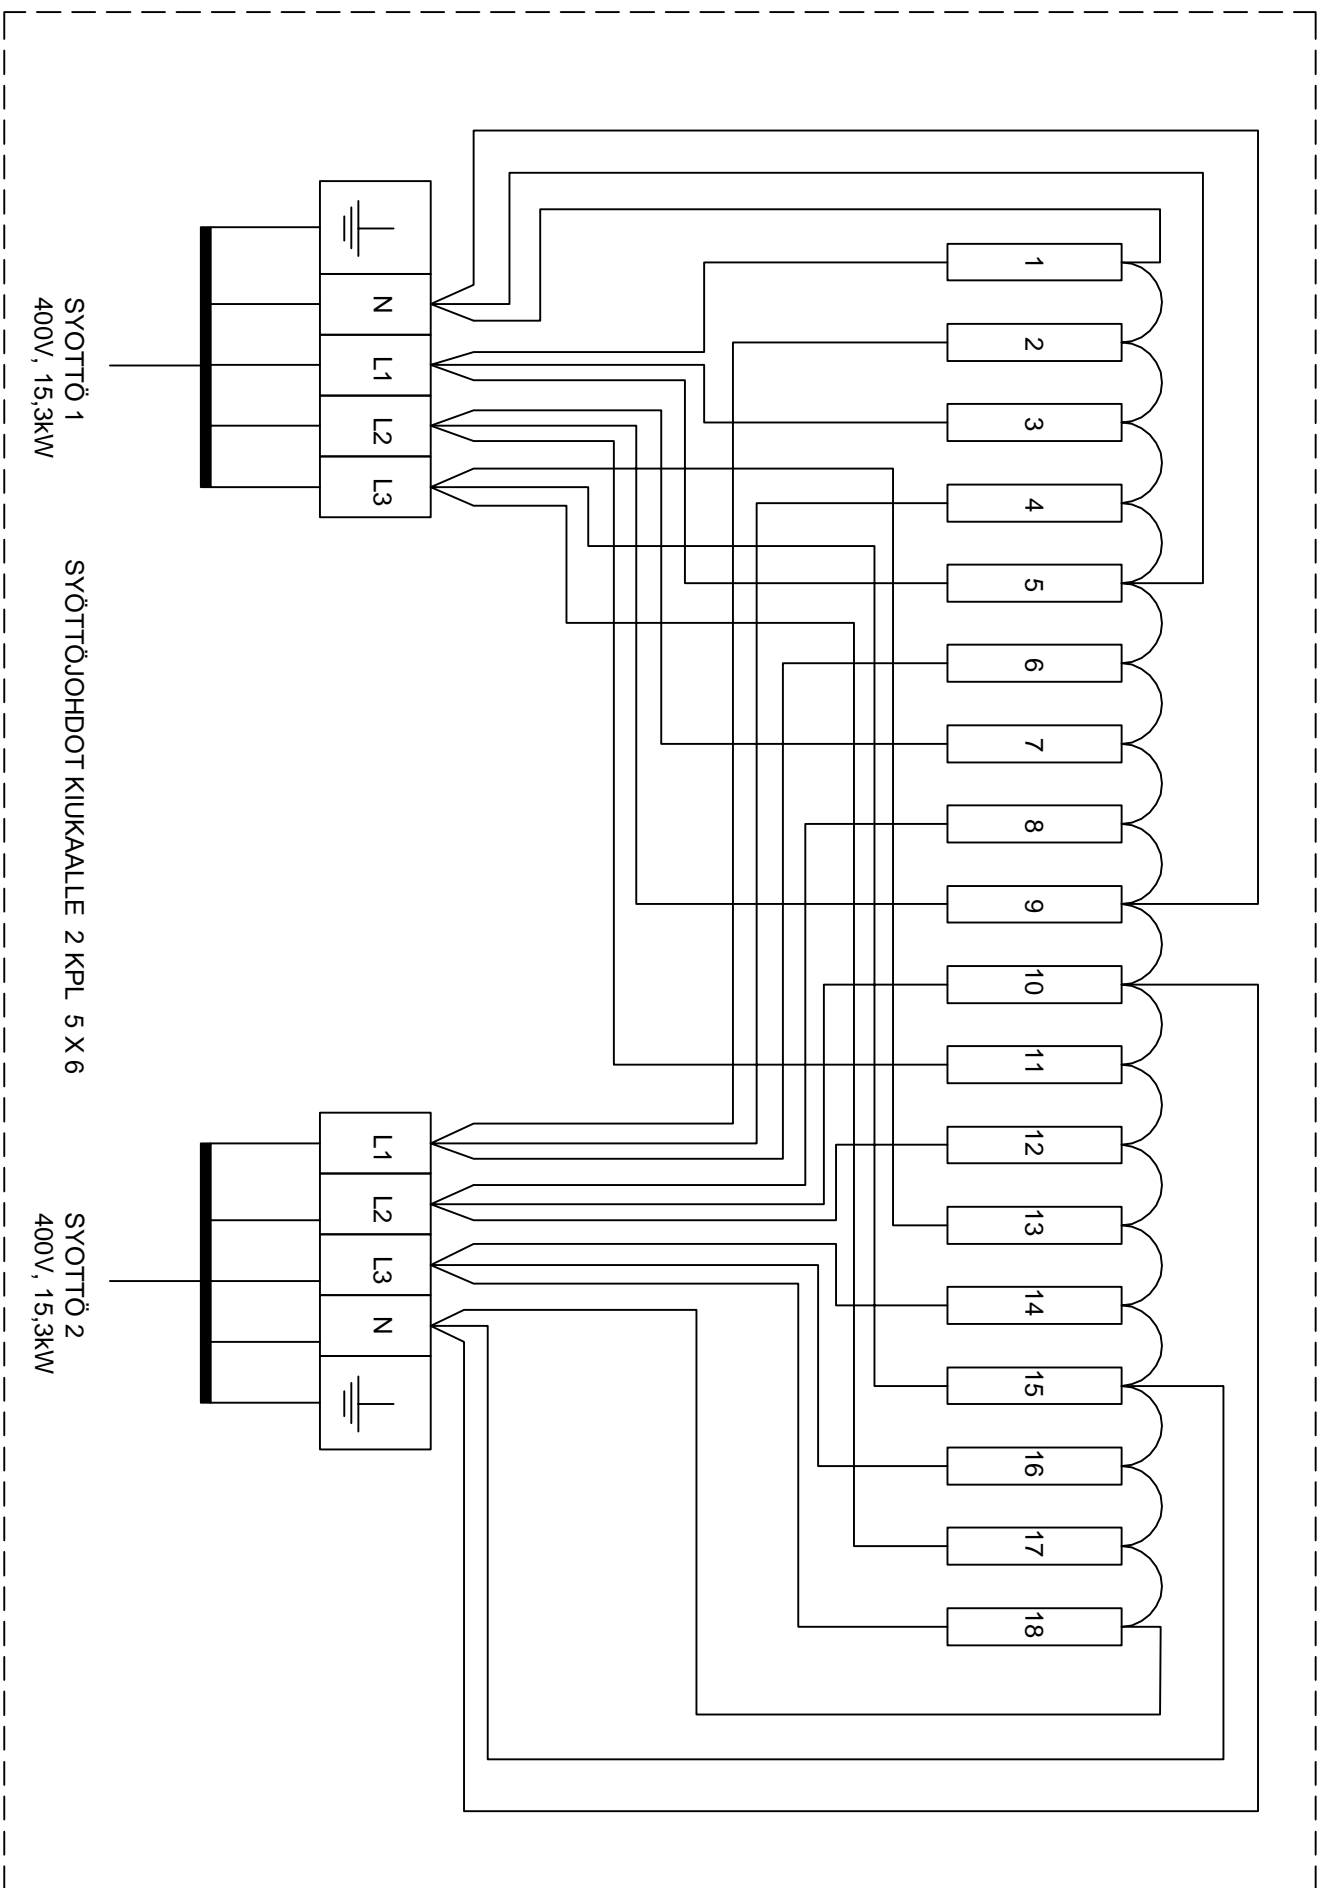

Tilausnumero: HPK20005

WORK NO.	Mass	Name	Date
	87,3 kg	Drawn	TS 24.9.2019
HPK 30,6	Sheet	Approved	
	1 (2)		
DRAWING NO.		EDITION	
saunapiste		S-190150	B

# HPK/HST 20005 30,6 kW LAITOSSÄHKÖKIUAS KYTKENTÄ

SYÖTTÖ 1  
400V, 15,3kW

SYÖTTÖJOHDOT KIUUKALLE 2 KPL 5 X 6

SYÖTTÖ 2  
400V, 15,3kW