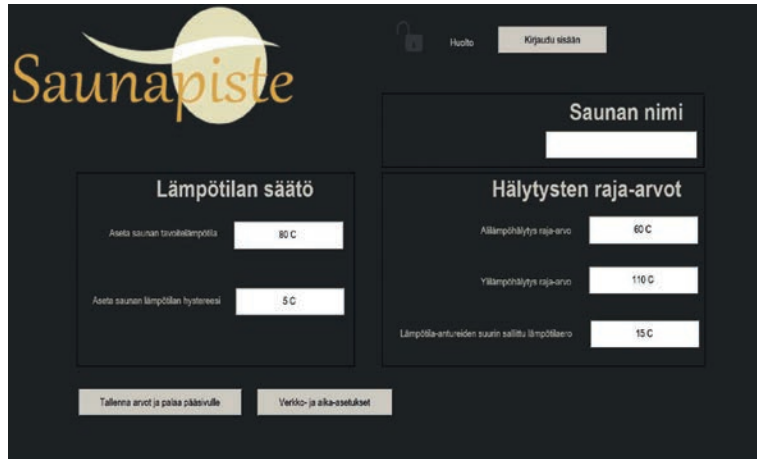

KÄYTTÖLIITTYMÄ ON NYKYAIKAINEN JA HELPPOKÄYTTÖINEN

Ohjelman asetussivu

Asetussivun selkeältä näytöltä näkee tärkeimmät tiedot ja arvot nopeasti. HPK/LOGI/Digi Saunan nimi voidaan lisätä jokaiselle keskukselle erikseen.