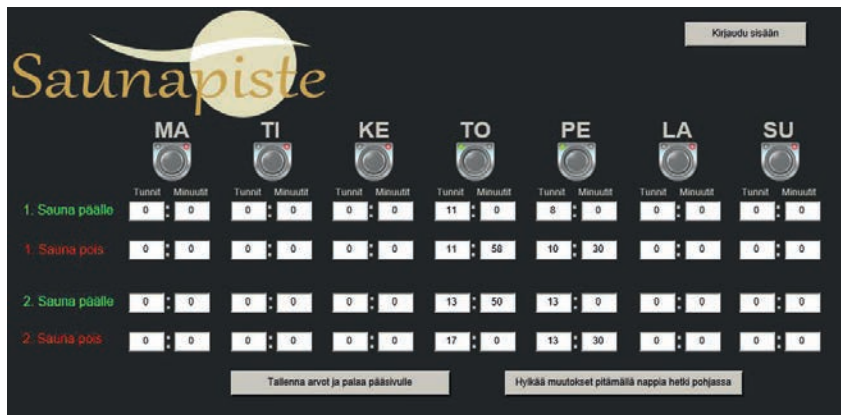

## KÄYTTÖLIITTYMÄ ON NYKYAIKAINEN JA HELPPOKÄYTTÖINEN

### Ohjelman asetussivu

Asetussivun selkeältä näytöltä näkee tärkeimmät tiedot ja arvot nopeasti. HPK/LOGI/Digi Saunan nimi voidaan lisätä jokaiselle keskukselle erikseen.

### Ohjelman etusivu

Sisään kirjautuneena voidaan määrittää mm. saunan ohjaustavat ja viikkokellot.

### Viikkokellon asetussivu

Sivulta voidaan määrittää aikaohjelmat saunaan.