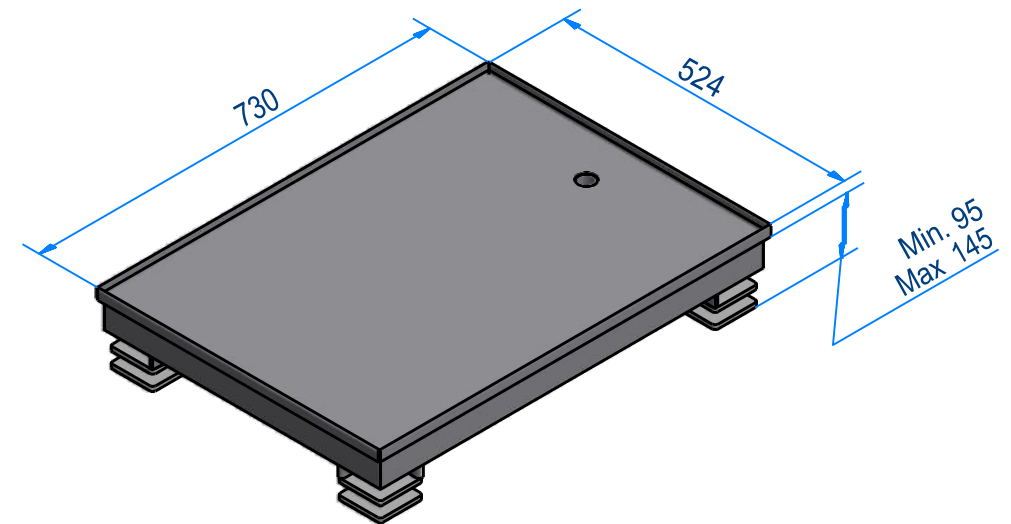

Kaikille HPK/HST laitossähkökiukaille löytyy omankokoisensa HST alusta

Alla kuva 20,4 kW HPK/HST laitossähkökiukaan alustasta säätöjaloin.

Kiuaspohja	WORK NO.	Mass 19,2 kg	Name TS	Date 29.12.2015
		Sheet 1 (1)	Approved	
	DRAWING NO. S-150093			EDITION A