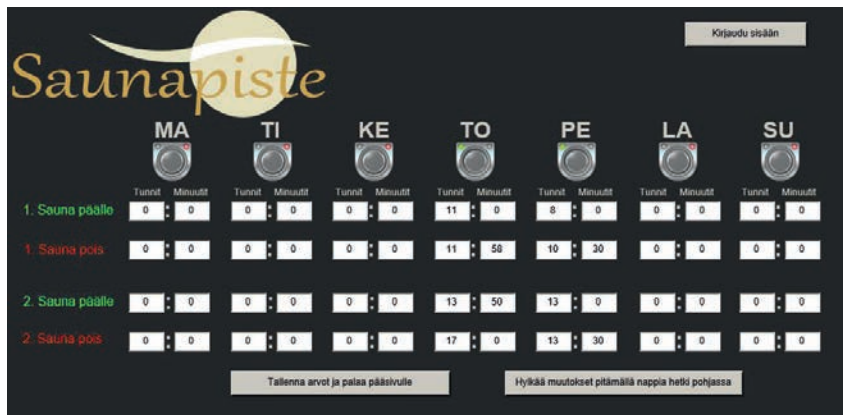

### Ohjelman asetussivu

Asetussivun selkeältä näytöltä näkee tärkeimmät tiedot ja arvot nopeasti. HPK/LOGI/Digi Saunan nimi voidaan lisätä jokaiselle keskukselle erikseen.

### Ohjelman etusivu

Sisään kirjautuneena voidaan määrittää mm. saunan ohjaustavat ja viikkokellot.

### Viikkokellon asetussivu

Sivulta voidaan määrittää aikaohjelmat saunaan.