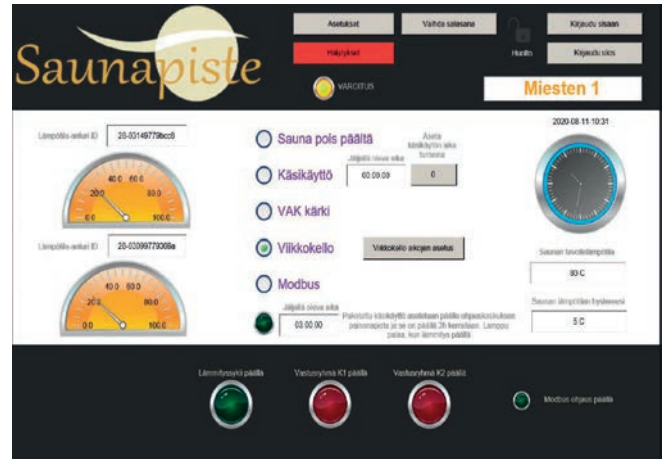

## HPK/LOGI-Digi OHJAUSKESKUKSEN KÄYTTÖ

Saunan ohjaukselle on oma web-selainpohjainen käyttöliittymänsä. Käyttöliittymään pääsee kirjautumaan Internet selaimen avulla. Ohjauslaitteena voi käyttää PC:tä, tablettia tai älypuhelin. Etätuki on saatavana suoraan keskukselle.

## KÄYTTÖLIITTYMÄ ON NYKYAIKAINEN JA HELPPOKÄYTTÖINEN

### Ohjelman asetussivu

Asetussivun selkeältä näytöltä näkee tärkeimmät tiedot ja arvot nopeasti. HPK/LOGI/Digi Saunan nimi voidaan lisätä jokaiselle keskukselle erikseen.

### Ohjelman etusivu

Sisään kirjautuneena voidaan määrittää mm. saunan ohjaustavat ja viikkokellot.