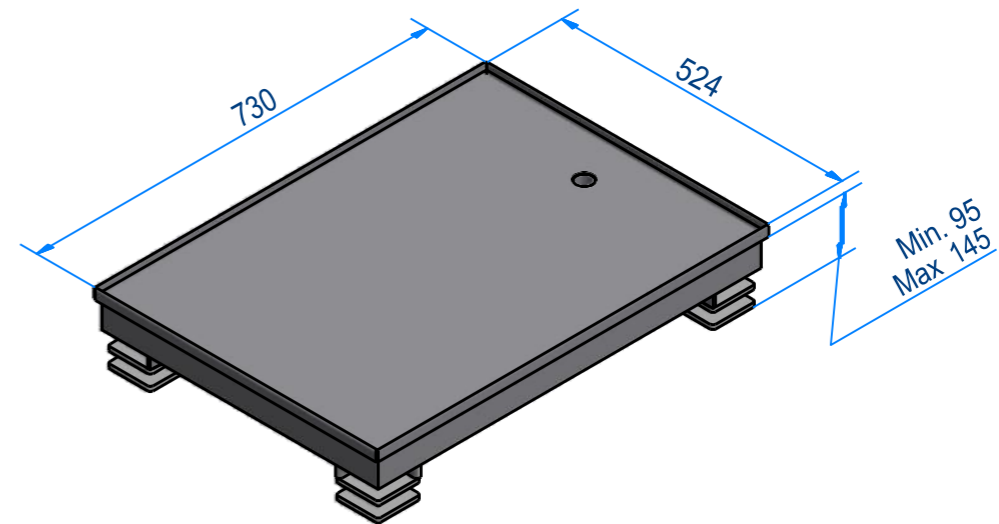

Kaikille HPK/HST laitossähkökiukaille löytyy omankokoisensa HST alusta

Alla kuva 2,4 kW HPK/HST laitossähkökiukaan alustasta säätöjaloin.

Kiuaspohja	WORK NO.	Mass 19,2 kg	Name TS	Date 29.12.2015
		Sheet 1 (1)	Approved	
	DRAWING NO. S-150093			EDITION A