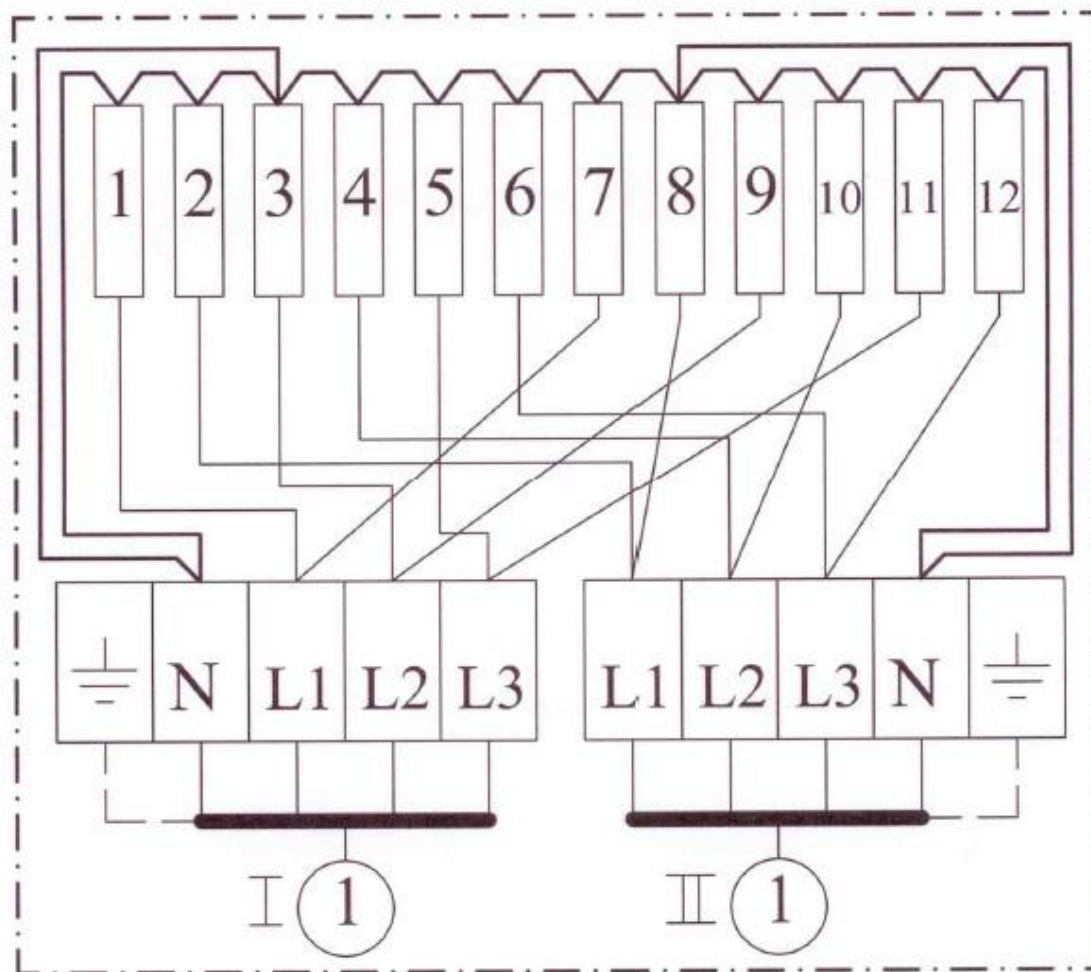

TUOTE NO. 20000 (12810) 10,2kW ERM/HPK
SÄHKÖKIUAS

1 SYÖTTÖ KIUKAALLE 400V 3N~
I RYHMÄ 10,2kW

TUOTE NO.12812 (20001), 11,9kW ERM SÄHKÖKIUAS

1 SYÖTTÖ KIUKAALLE 400V 3N~
 I RYHMÄ 5,1kW
 II RYHMÄ 6,8kW

TUOTE NO.12815 (20002), 15.3kW ERM SÄHKÖKIUAS

1 SYÖTTÖ KIUKAALLE 400V 3N~
 I RYHMÄ 5,1kW
 II RYHMÄ 10,2kW

TUOTE NO.12820 (20003), 20,4kW ERM SÄHKÖKIUAS

1 SYÖTTÖ KIUKAALLE 400V 3N~
 I RYHMÄ 10,2kW
 II RYHMÄ 10,2kW

TUOTE NO.12825 (20004), 25.5kW ERM SÄHKÖKIUAS

I SYÖTTÖ KIUKAALLE 400V 3N~
 I RYHMÄ 10,2kW
 II RYHMÄ 15,3kW

TUOTE NO:12830 (20005 ERM)

30,6kW ERM KIUKAAN KYTKENTÄ

I SYÖTTÖ KIUKAALLE

I RYHMÄ 15,3kW

II RYHMÄ 15,3kW

TUOTE NO.12840 40,8kW ERM SÄHKÖKIUAS 2-SYÖTTÖÄ

I SYÖTTÖ KIUKAALLE 400V 3N~

I RYHMÄ 20,4kW SYÖTTÖKAAPELI 5x10mm²S

II RYHMÄ 20,4kW SYÖTTÖKAAPELI 5x10mm²S

RIVILIITIN KEVI 10mm²

RIVILIITTIMET "L1 L2 L3 N" x2KPL 10mm²

DIN KISKO