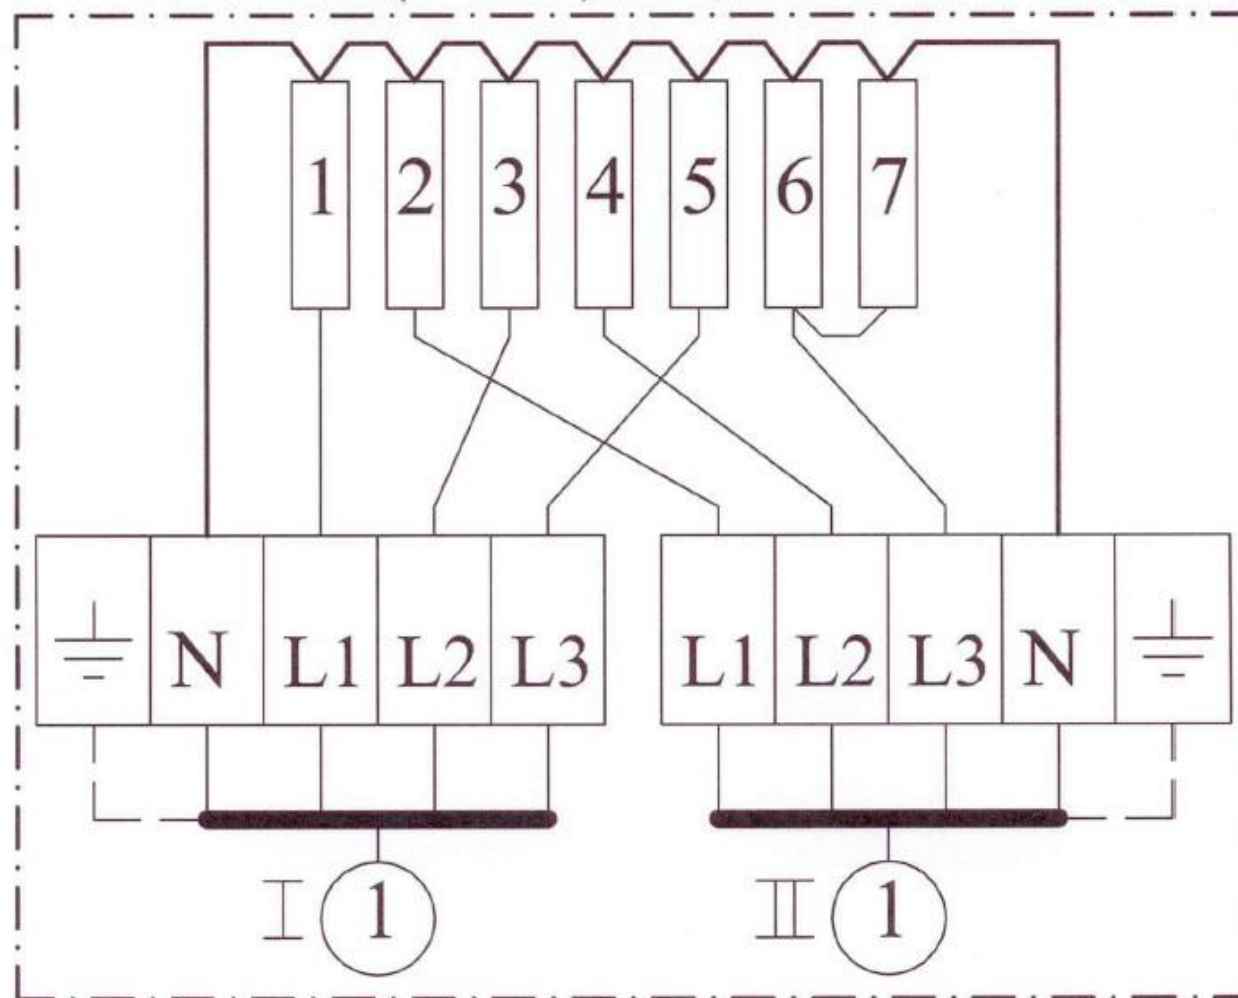

TUOTE NO. 20000 (12810) 10,2kW ERM/HPK
SÄHKÖKIUAS

1 SYÖTTÖ KIUKAALLE 400V 3N~
I RYHMÄ 10,2kW

TUOTE NO.12812 (20001), 11,9kW ERM SÄHKÖKIUAS

1 SYÖTTÖ KIUKAALLE 400V 3N~
 I RYHMÄ 5,1kW
 II RYHMÄ 6,8kW

TUOTE NO.12815 (20002), 15.3kW ERM SÄHKÖKIUAS

1 SYÖTTÖ KIUKAALLE 400V 3N~
 I RYHMÄ 5,1kW
 II RYHMÄ 10,2kW

TUOTE NO.12820 (20003), 20,4kW ERM SÄHKÖKIUAS

1 SYÖTTÖ KIUKAALLE 400V 3N~
 I RYHMÄ 10,2kW
 II RYHMÄ 10,2kW

TUOTE NO.12825 (20004), 25.5kW ERM SÄHKÖKIUAS

I SYÖTTÖ KIUKAALLE 400V 3N~
 I RYHMÄ 10,2kW
 II RYHMÄ 15,3kW

TUOTE NO:12830 (20005 ERM)

30,6kW ERM KIUKAAN KYTKENTÄ

I SYÖTTÖ KIUKAALLE

I RYHMÄ 15,3kW

II RYHMÄ 15,3kW

TUOTE NO.12840 40,8kW ERM SÄHKÖKIUAS 2-SYÖTTÖÄ

I SYÖTTÖ KIUKAALLE 400V 3N~

I RYHMÄ 20,4kW SYÖTTÖKAAPELI 5x10mm²S

II RYHMÄ 20,4kW SYÖTTÖKAAPELI 5x10mm²S

RIVILIITIN KEVI 10mm²

RIVILIITTIMET "L1 L2 L3 N" x2KPL 10mm²

DIN KISKO