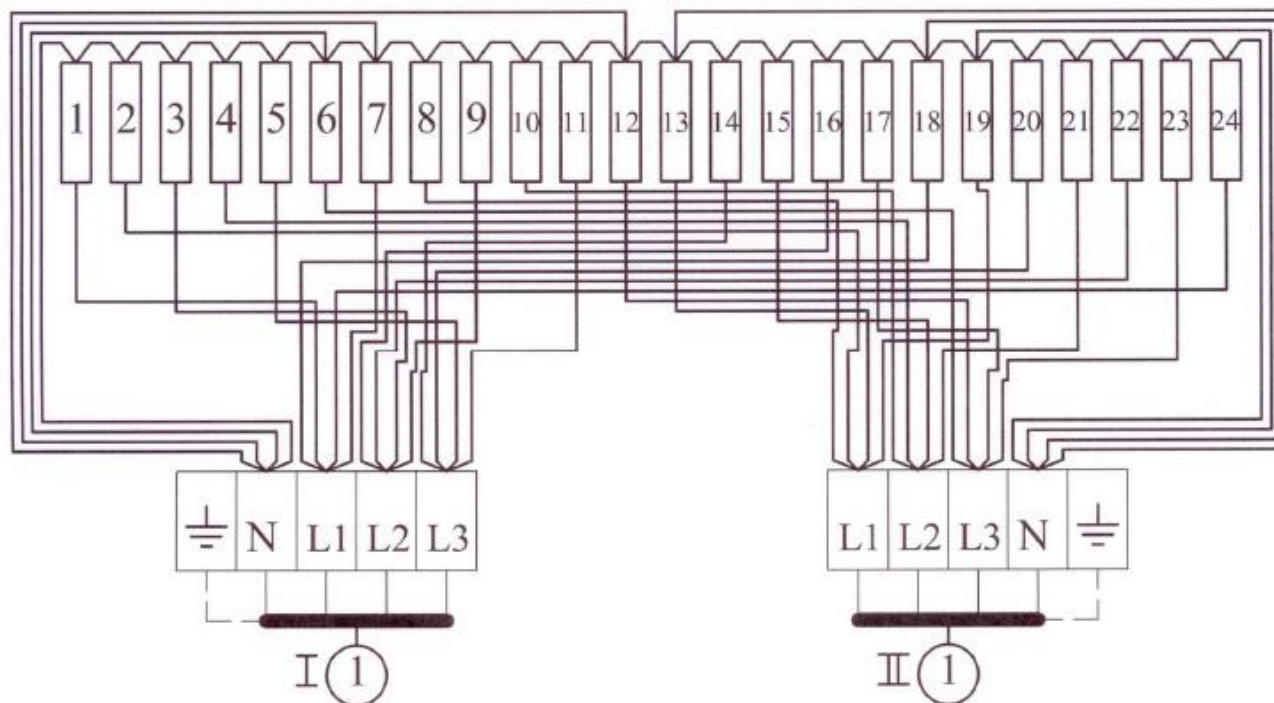

I SYÖTTÖ KIUKAALLE 400V 3N~
 I RYHMÄ 10,2kW
 II RYHMÄ 15,3kW

TUOTE NO:12830 (20005 ERM)

30,6kW ERM KIUKAAN KYTKENTÄ

I SYÖTTÖ KIUKAALLE

I RYHMÄ 15,3kW

II RYHMÄ 15,3kW

TUOTE NO.12840 40,8kW ERM SÄHKÖKIUAS 2-SYÖTTÖÄ

I SYÖTTÖ KIUKAALLE 400V 3N~

I RYHMÄ 20,4kW SYÖTTÖKAAPELI 5x10mm²S

II RYHMÄ 20,4kW SYÖTTÖKAAPELI 5x10mm²S

RIVILIITIN KEVI 10mm²

RIVILIITTIMET "L1 L2 L3 N" x2KPL 10mm²

DIN KISKO