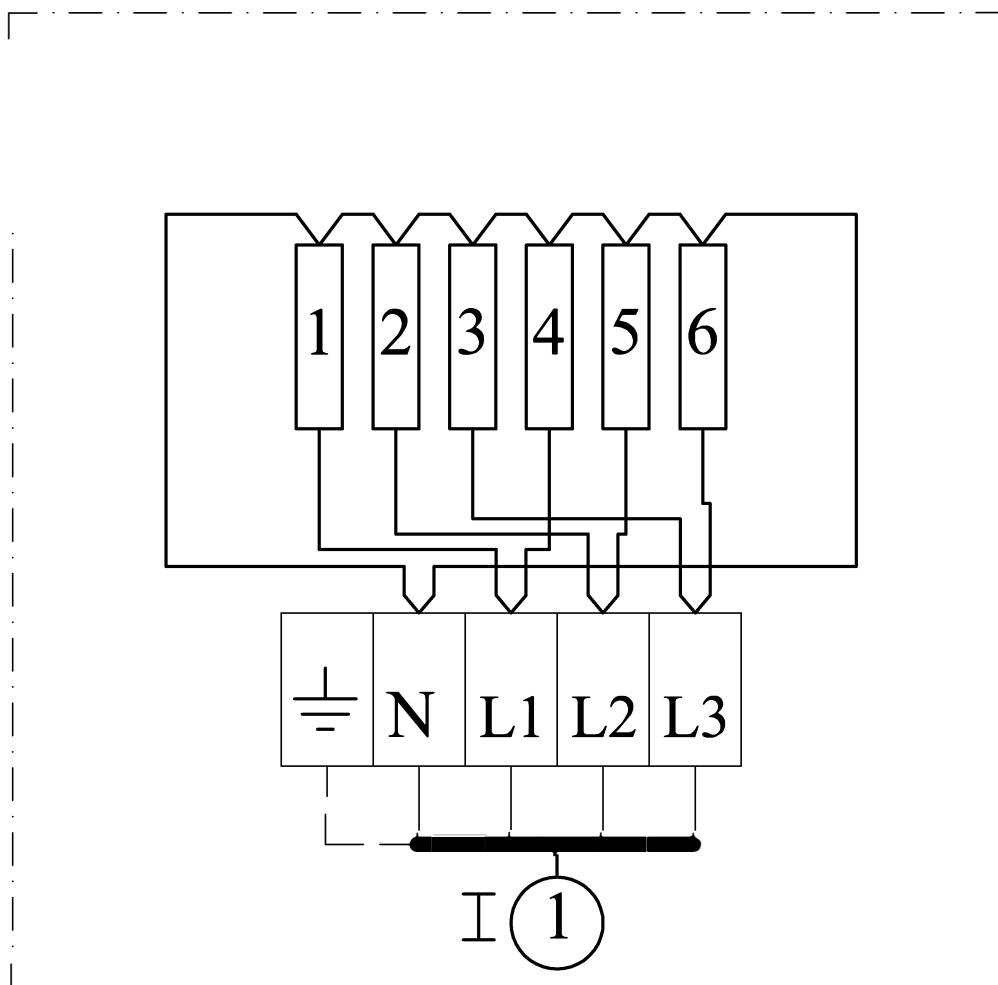

TUOTE NO. 20000 (12810) 10,2kW ERM/HPK
SÄHKÖKIUAS

1 SYÖTTÖ KIUKAALLE 400V 3N~
I RYHMÄ 10,2kW

TUOTE NO.12812 (20001), 11,9kW ERM SÄHKÖKIUAS

1 SYÖTTÖ KIUKAALLE 400V 3N~
 I RYHMÄ 5,1kW
 II RYHMÄ 6,8kW

TUOTE NO.12815 (20002), 15.3kW ERM SÄHKÖKIUAS

1 SYÖTTÖ KIUKAALLE 400V 3N~
 I RYHMÄ 5,1kW
 II RYHMÄ 10,2kW

TUOTE NO.12820 (20003), 20,4kW ERM SÄHKÖKIUAS

1 SYÖTTÖ KIUKAALLE 400V 3N~
 I RYHMÄ 10,2kW
 II RYHMÄ 10,2kW

TUOTE NO.12825 (20004), 25.5kW ERM SÄHKÖKIUAS

I SYÖTTÖ KIUKAALLE 400V 3N~

I RYHMÄ 20,4kW SYÖTTÖKAAPELI 5x10mm²S

II RYHMÄ 20,4kW SYÖTTÖKAAPELI 5x10mm²S

RIVILIITIN KEVI 10mm²

RIVILIITTIMET "L1 L2 L3 N" x2KPL 10mm²

DIN KISKO