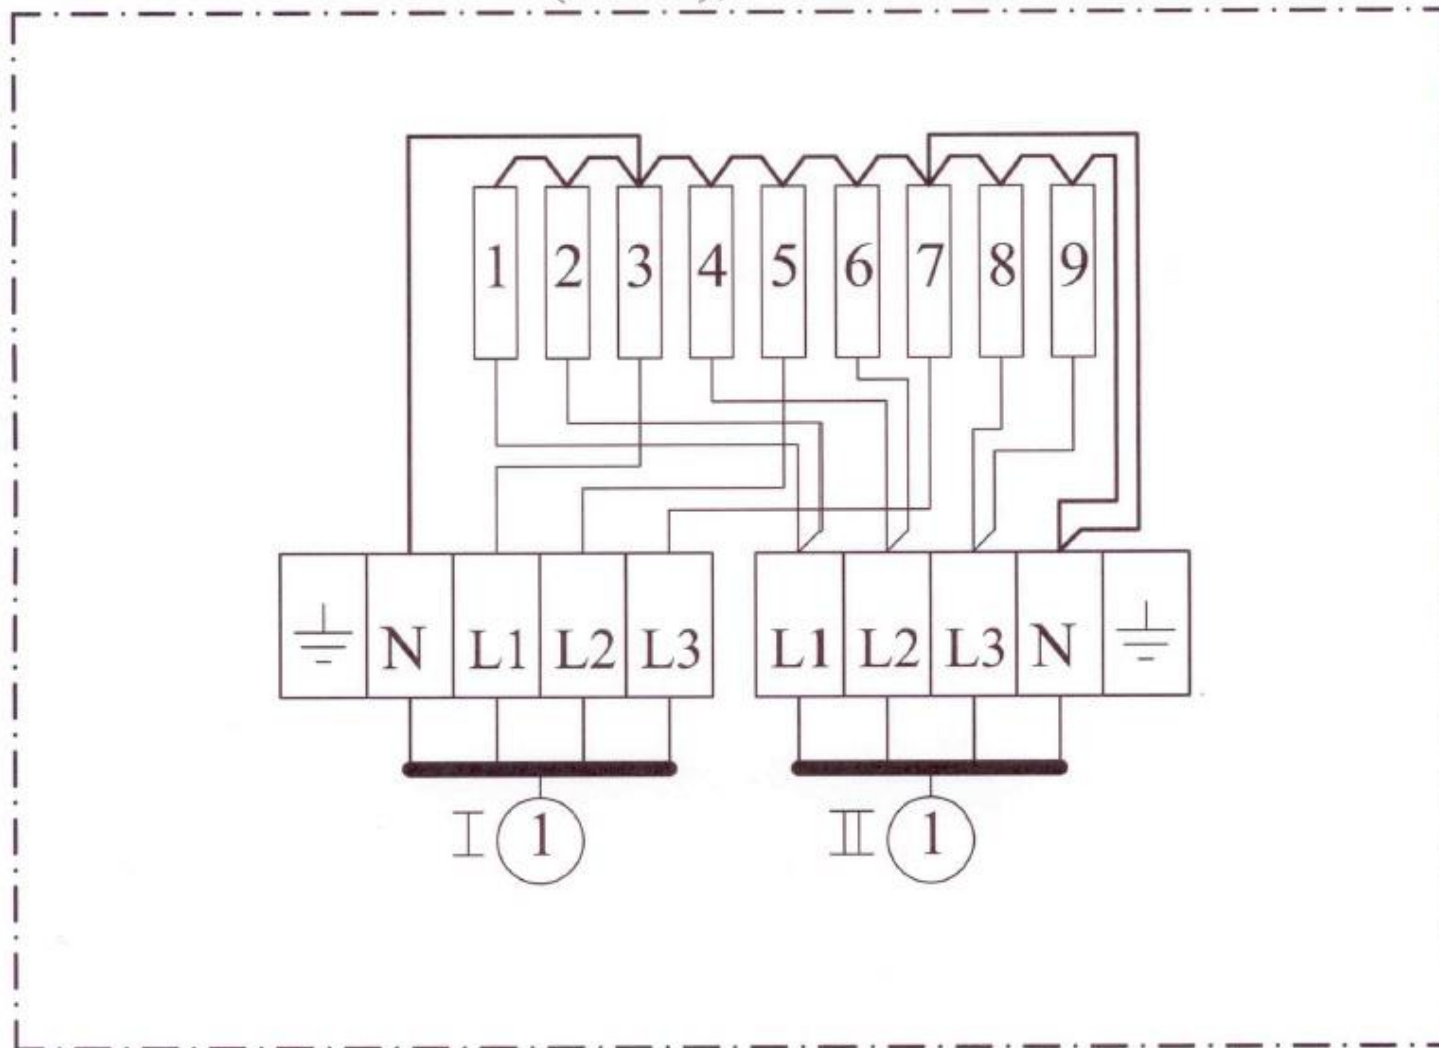

TUOTE NO. 20000 (12810) 10,2kW ERM/HPK
SÄHKÖKIUAS

1 SYÖTTÖ KIUKAALLE 400V 3N~
I RYHMÄ 10,2kW

TUOTE NO.12812 (20001), 11,9kW ERM SÄHKÖKIUAS

1 SYÖTTÖ KIUKAALLE 400V 3N~
 I RYHMÄ 5,1kW
 II RYHMÄ 6,8kW

TUOTE NO.12815 (20002), 15.3kW ERM SÄHKÖKIUAS

1 SYÖTTÖ KIUKAALLE 400V 3N~
 I RYHMÄ 5,1kW
 II RYHMÄ 10,2kW

TUOTE NO.12820 (20003), 20,4kW ERM SÄHKÖKIUAS

1 SYÖTTÖ KIUKAALLE 400V 3N~
 I RYHMÄ 10,2kW
 II RYHMÄ 10,2kW

TUOTE NO.12825 (20004), 25.5kW ERM SÄHKÖKIUAS

I SYÖTTÖ KIUKAALLE 400V 3N~
 I RYHMÄ 10,2kW
 II RYHMÄ 15,3kW

TUOTE NO:12830 (20005 ERM)

30,6kW ERM KIUKAAN KYTKENTÄ

I SYÖTTÖ KIUKAALLE

I RYHMÄ 15,3kW

II RYHMÄ 15,3kW

TUOTE NO.12840 40,8kW ERM SÄHKÖKIUAS 2-SYÖTTÖÄ

I SYÖTTÖ KIUKAALLE 400V 3N~

I RYHMÄ 20,4kW SYÖTTÖKAAPELI 5x10mm²S

II RYHMÄ 20,4kW SYÖTTÖKAAPELI 5x10mm²S

RIVILIITIN KEVI 10mm²

RIVILIITTIMET "L1 L2 L3 N" x2KPL 10mm²

DIN KISKO