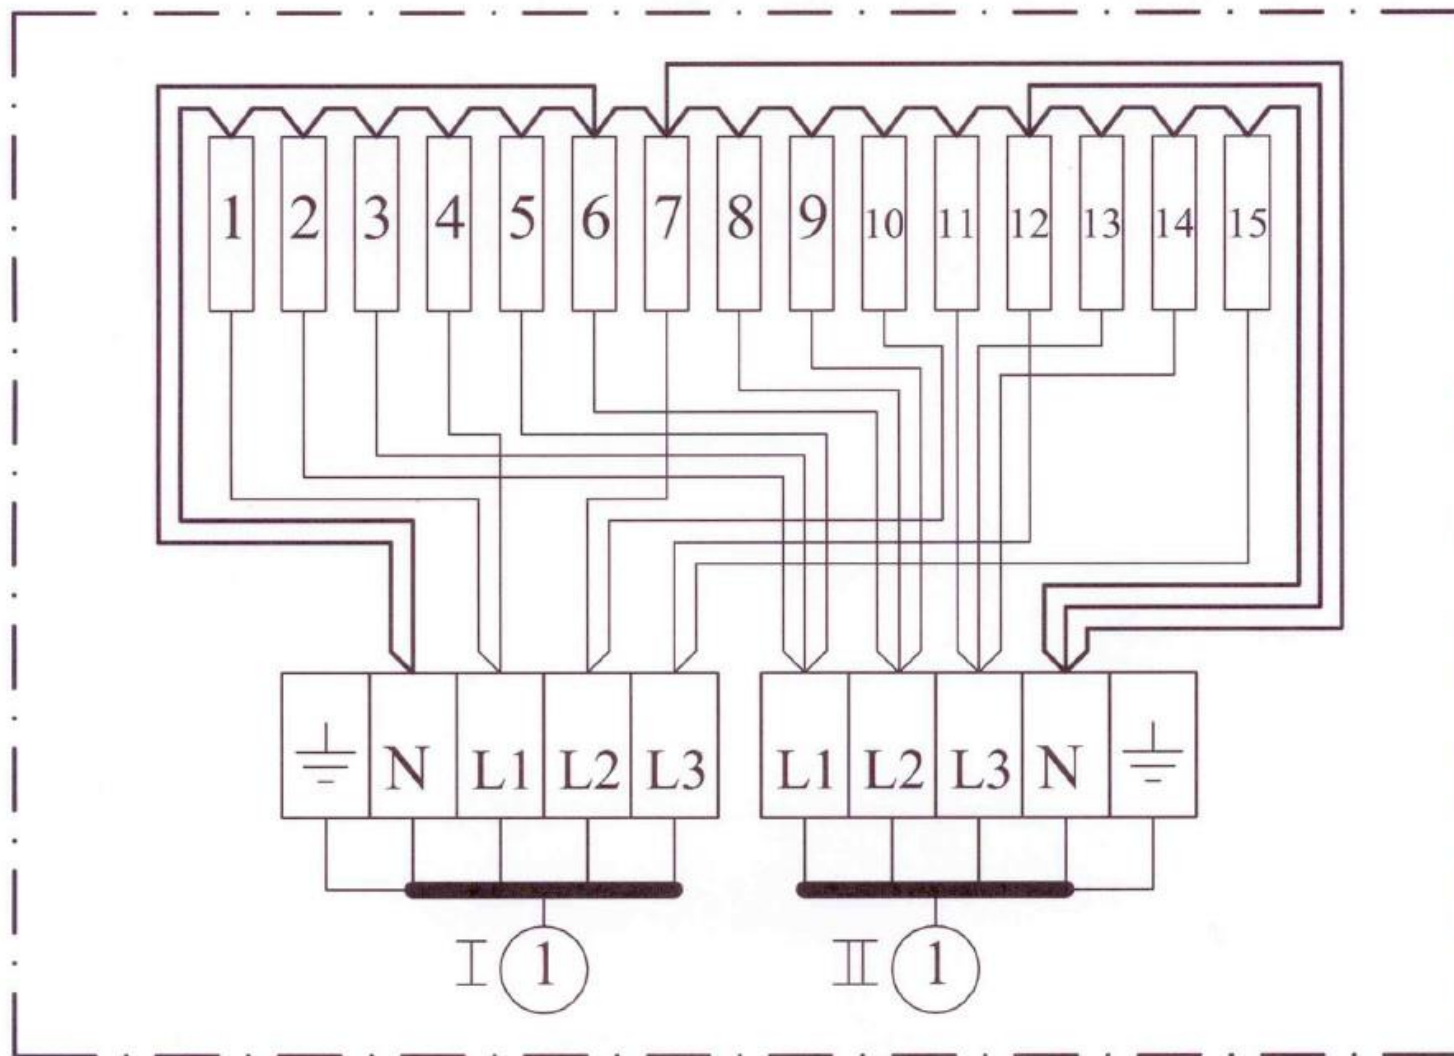

TUOTE NO. 20000 (12810) 10,2kW ERM/HPK
SÄHKÖKIUAS

1 SYÖTTÖ KIUKAALLE 400V 3N~
I RYHMÄ 10,2kW

TUOTE NO.12812 (20001), 11,9kW ERM SÄHKÖKIUAS

1 SYÖTTÖ KIUKAALLE 400V 3N~
 I RYHMÄ 5,1kW
 II RYHMÄ 6,8kW

TUOTE NO.12815 (20002), 15.3kW ERM SÄHKÖKIUAS

1 SYÖTTÖ KIUKAALLE 400V 3N~
 I RYHMÄ 5,1kW
 II RYHMÄ 10,2kW

TUOTE NO.12820 (20003), 20,4kW ERM SÄHKÖKIUAS

1 SYÖTTÖ KIUKAALLE 400V 3N~
 I RYHMÄ 10,2kW
 II RYHMÄ 10,2kW

TUOTE NO.12825 (20004), 25.5kW ERM SÄHKÖKIUAS

I SYÖTTÖ KIUKAALLE 400V 3N~

I RYHMÄ 20,4kW SYÖTTÖKAAPELI 5x10mm²S

II RYHMÄ 20,4kW SYÖTTÖKAAPELI 5x10mm²S

RIVILIITIN KEVI 10mm²

RIVILIITTIMET "L1 L2 L3 N" x2KPL 10mm²

DIN KISKO