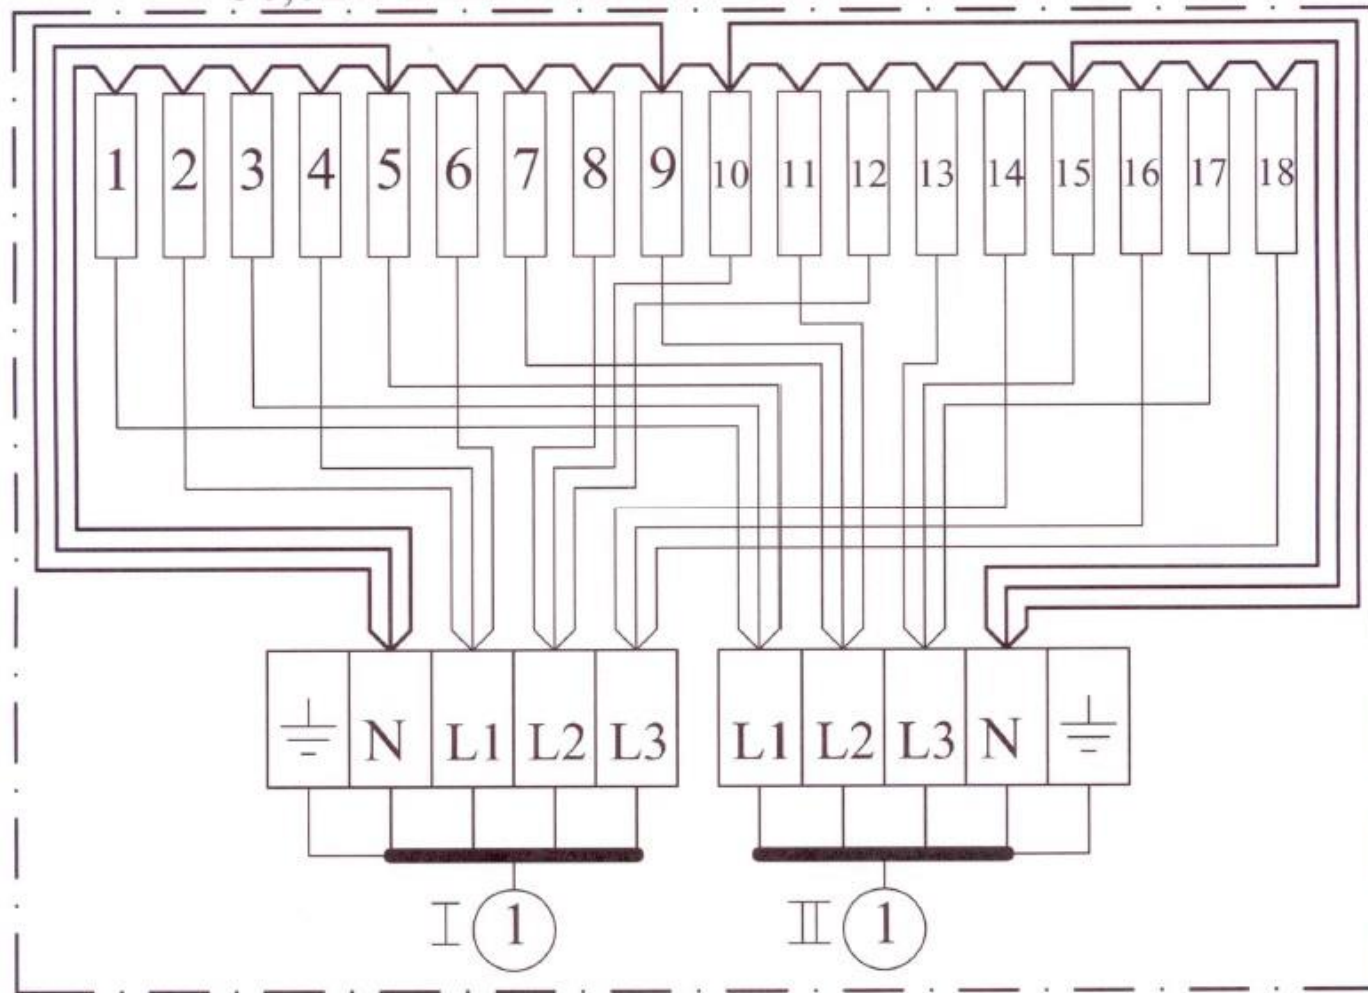

1 SYÖTTÖ KIUKAALLE 400V 3N~
 I RYHMÄ 5,1kW
 II RYHMÄ 10,2kW

TUOTE NO.12820 (20003), 20,4kW ERM SÄHKÖKIUAS

1 SYÖTTÖ KIUKAALLE 400V 3N~
 I RYHMÄ 10,2kW
 II RYHMÄ 10,2kW

TUOTE NO.12825 (20004), 25.5kW ERM SÄHKÖKIUAS

I SYÖTTÖ KIUKAALLE 400V 3N~
 I RYHMÄ 10,2kW
 II RYHMÄ 15,3kW

TUOTE NO:12830 (20005 ERM)

30,6kW ERM KIUKAAN KYTKENTÄ

I SYÖTTÖ KIUKAALLE

I RYHMÄ 15,3kW

II RYHMÄ 15,3kW

TUOTE NO.12840 40,8kW ERM SÄHKÖKIUAS 2-SYÖTTÖÄ

I SYÖTTÖ KIUKAALLE 400V 3N~

I RYHMÄ 20,4kW SYÖTTÖKAAPELI 5x10mm²S

II RYHMÄ 20,4kW SYÖTTÖKAAPELI 5x10mm²S

RIVILIITIN KEVI 10mm²

RIVILIITTIMET "L1 L2 L3 N" x2KPL 10mm²

DIN KISKO