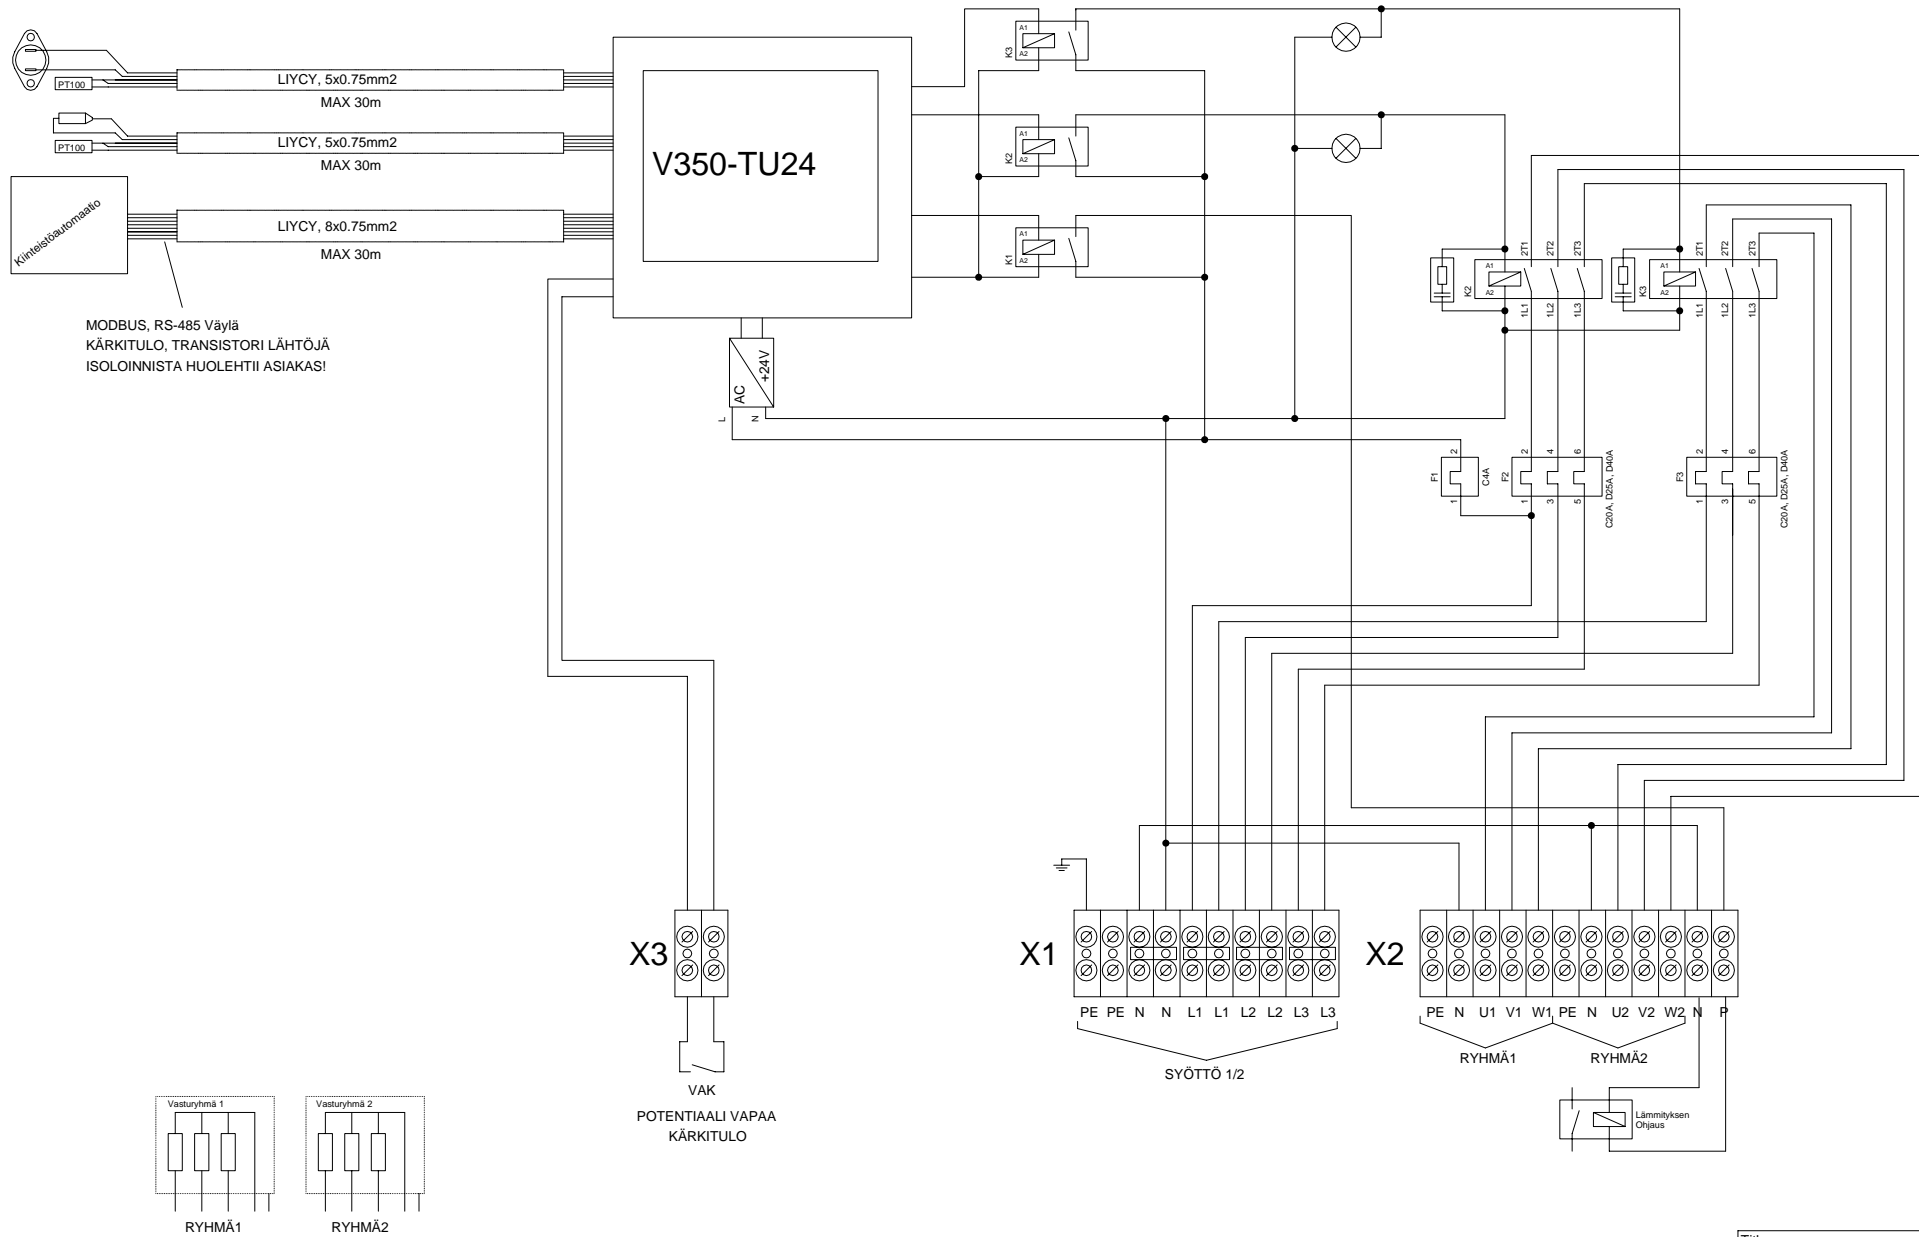

LOHKOKAAVIO 35A, 50A, 80A

Title: Ryhmäkeskus 35-80A		
Descr. MISA	Number:	
Rev. 3.0	Date: 14.04.2011/HT	Page: 1/6
Company: ELEKTROPOINT OY		