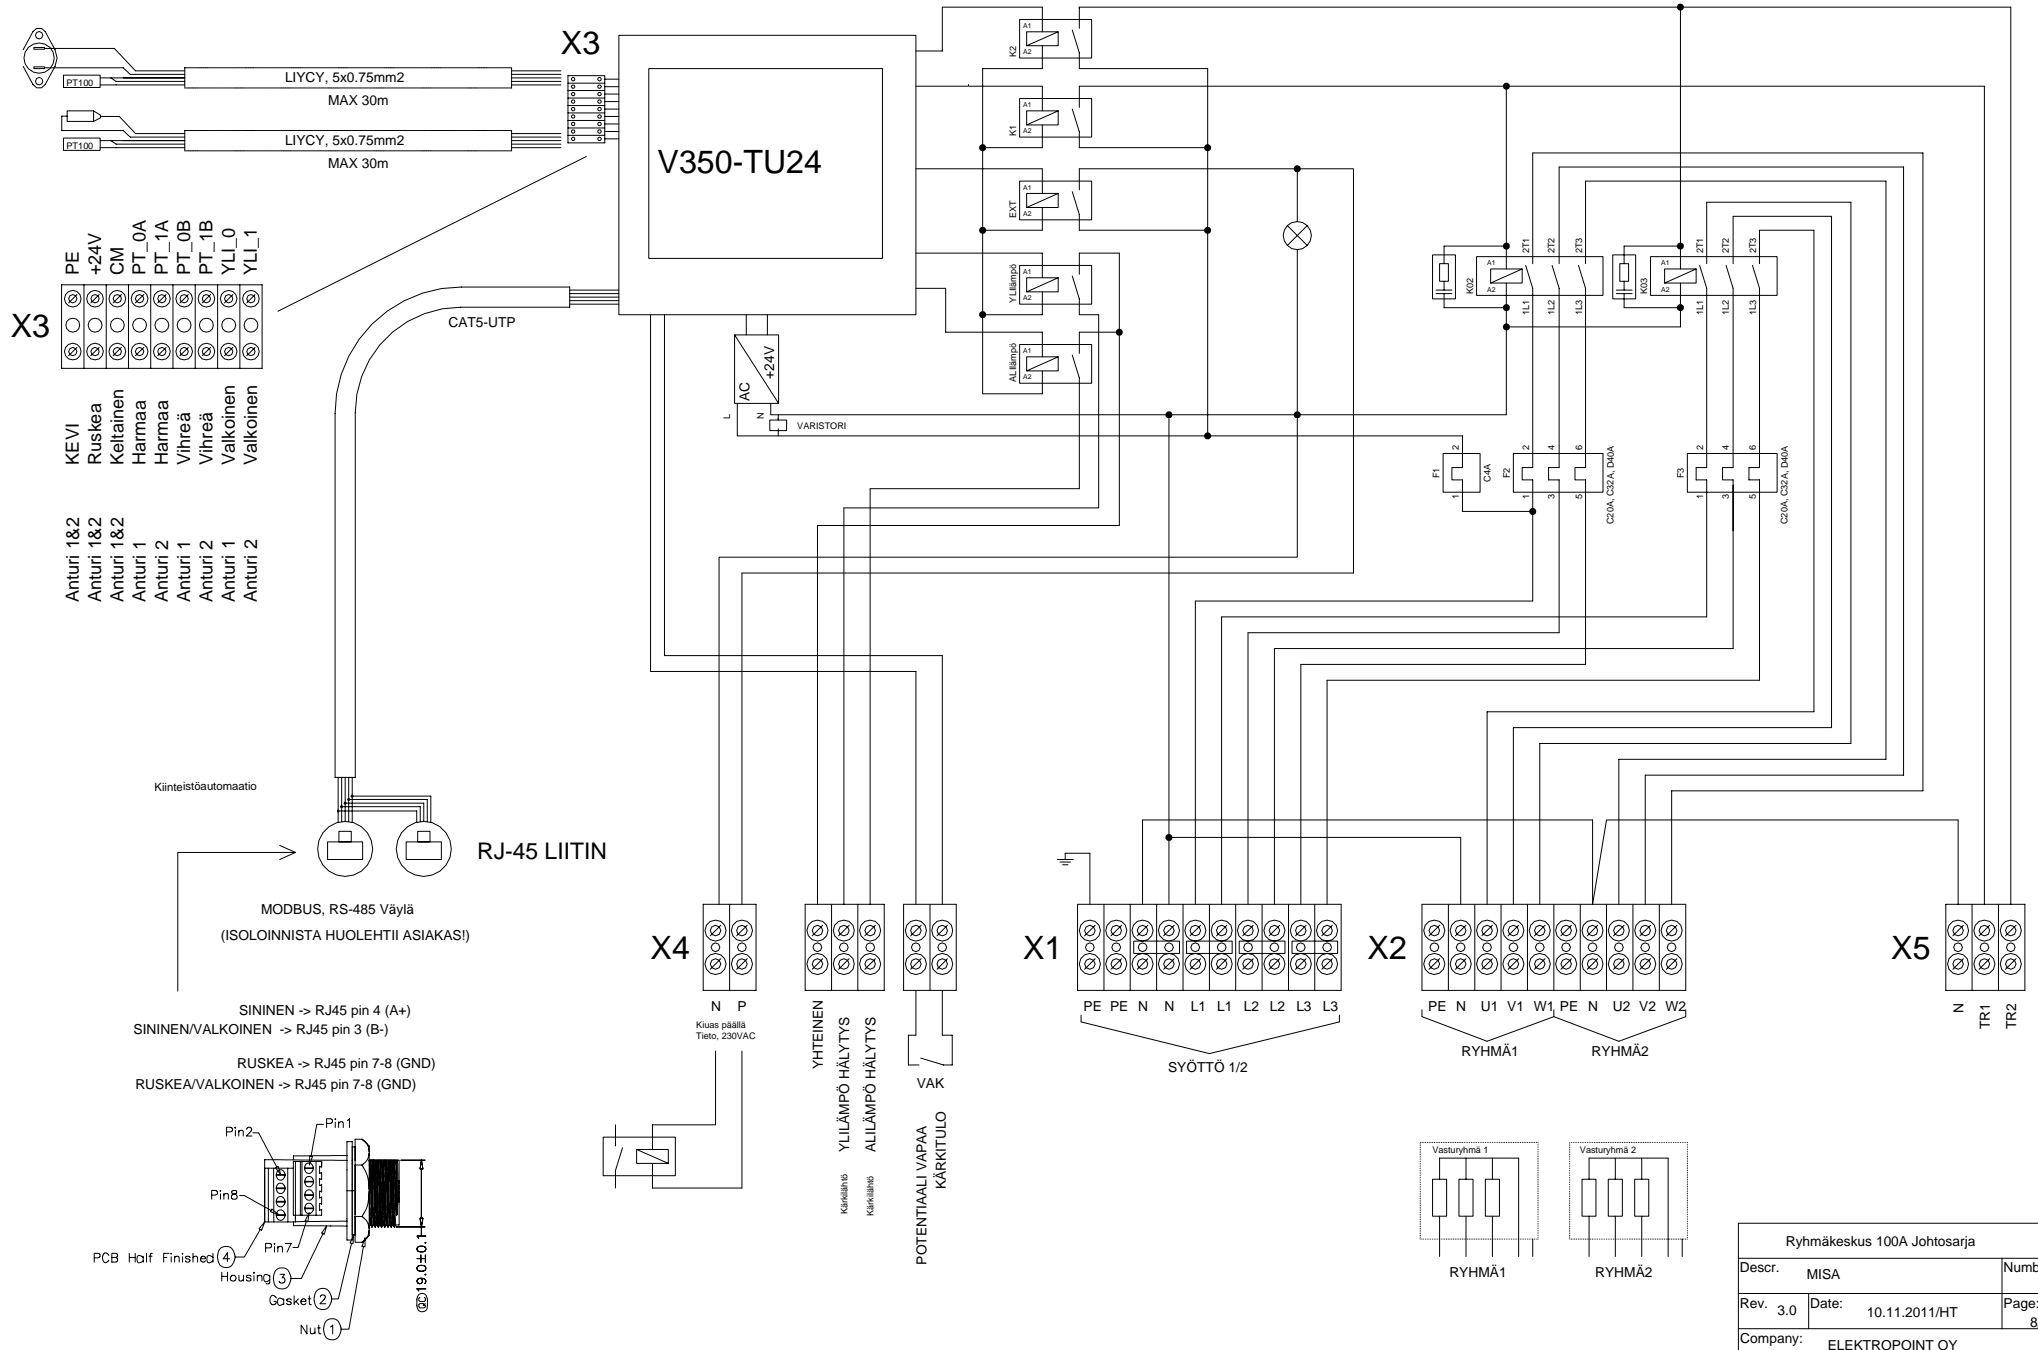

# KYTKENTÄOHJE MISA LOGIIKKA RK: 100A

Ryhmäkeskus 100A Johtosarja		
Descr.	MISA	Number:
Rev.	3.0	Date: 10.11.2011/HT
		Page: 8/10
Company: ELEKTROPOINT OY		