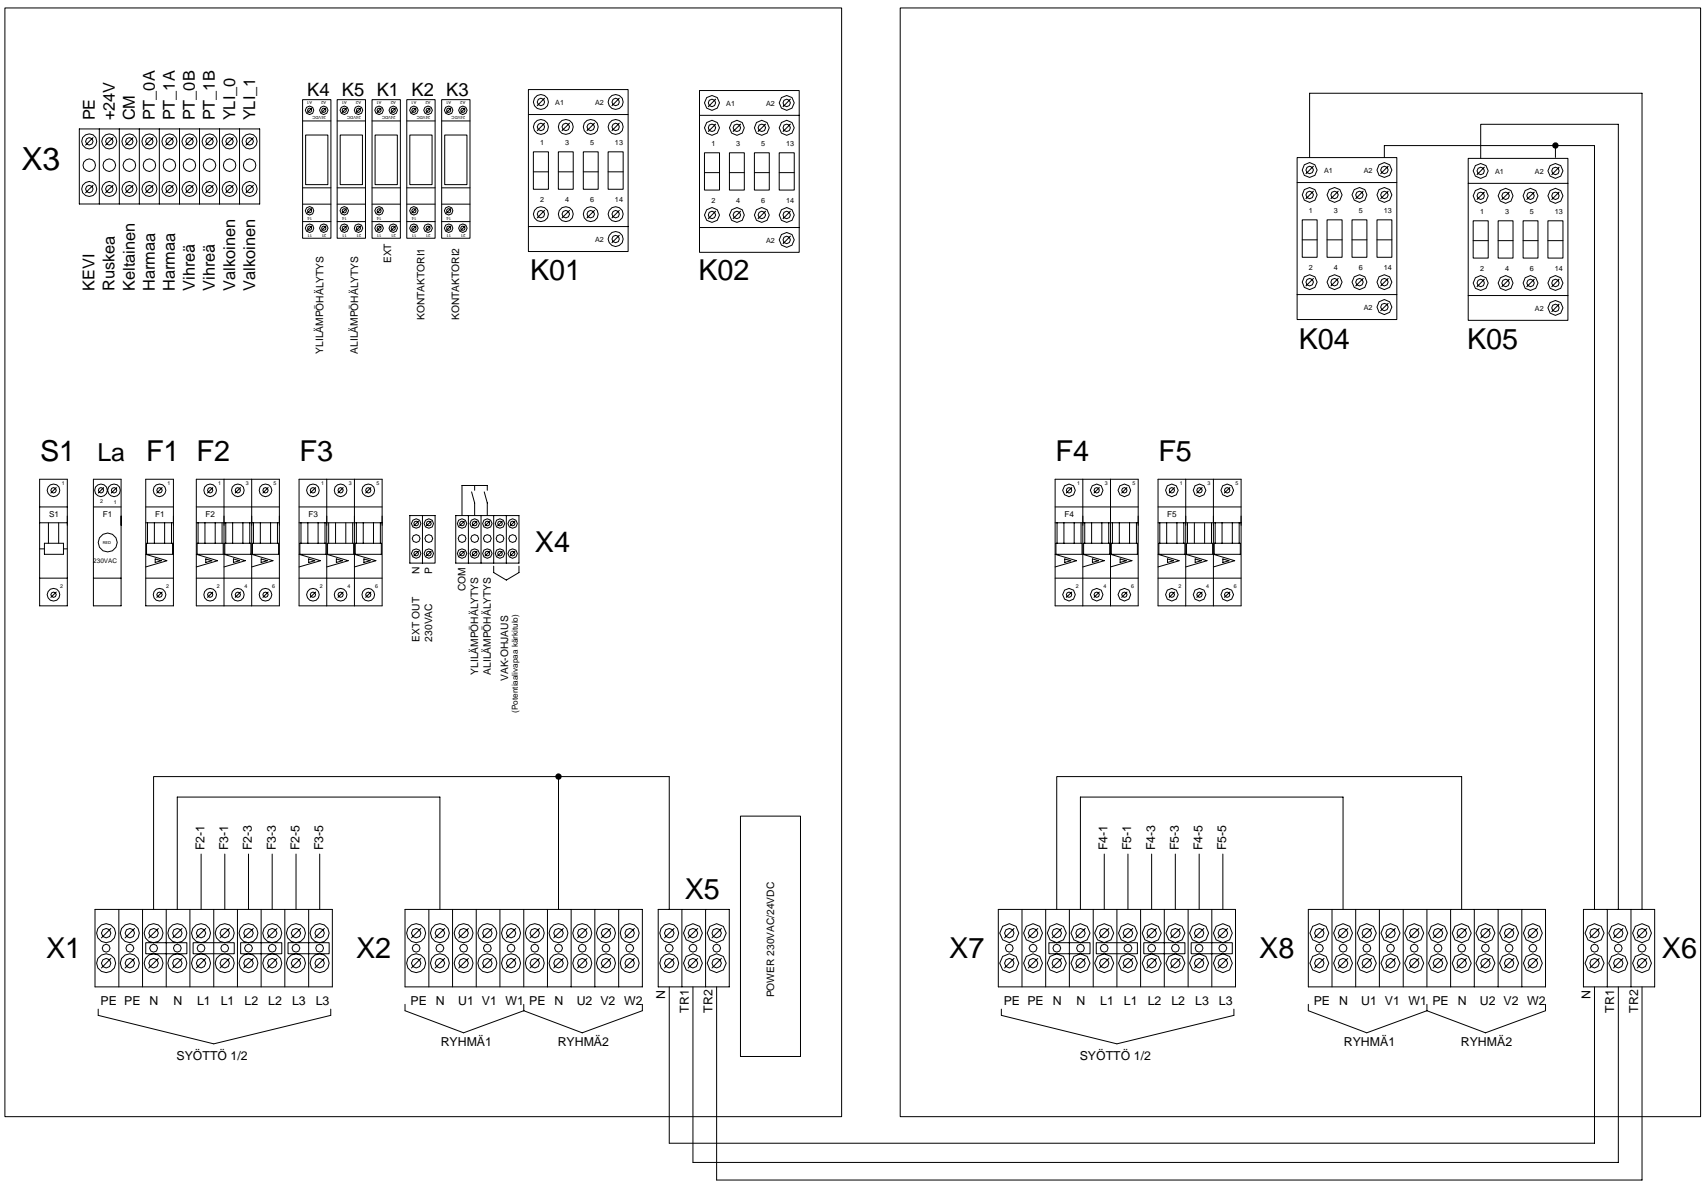

# LOHKOKAAVIO MISA LOGIIKKA RK: 100A

PLC  
V350-TU24

Title: Ryhmäkeskus 35-100A		
Descr.	MISA	Number:
Rev. 3.0	Date: 10.11.2010/HT	Page: 3/10
Company: ELEKTROPOINT OY		